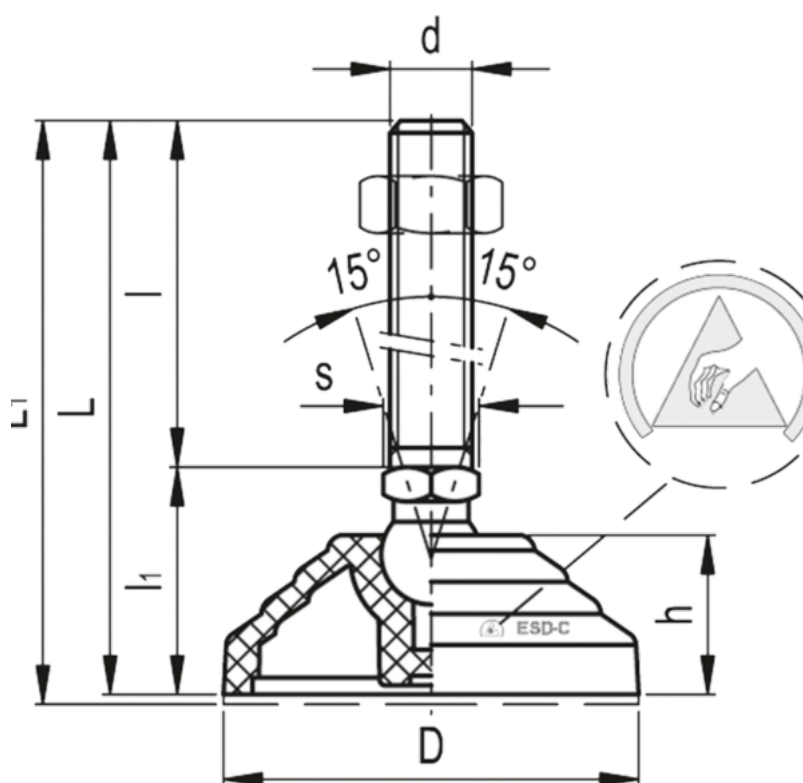

Varenummer: 2310310261ESD
Beskrivelse: E+G Antistatisk justérfod
LV.A-125-24-AS-M16x158-ESD-C

Mål

Articulation = 24
D = 125
d = M16
h = 46
l = 158
l1 = 67
L = 225
L1 = 228

Maks load = 28000
s = 24
Vægt i (g) = 640